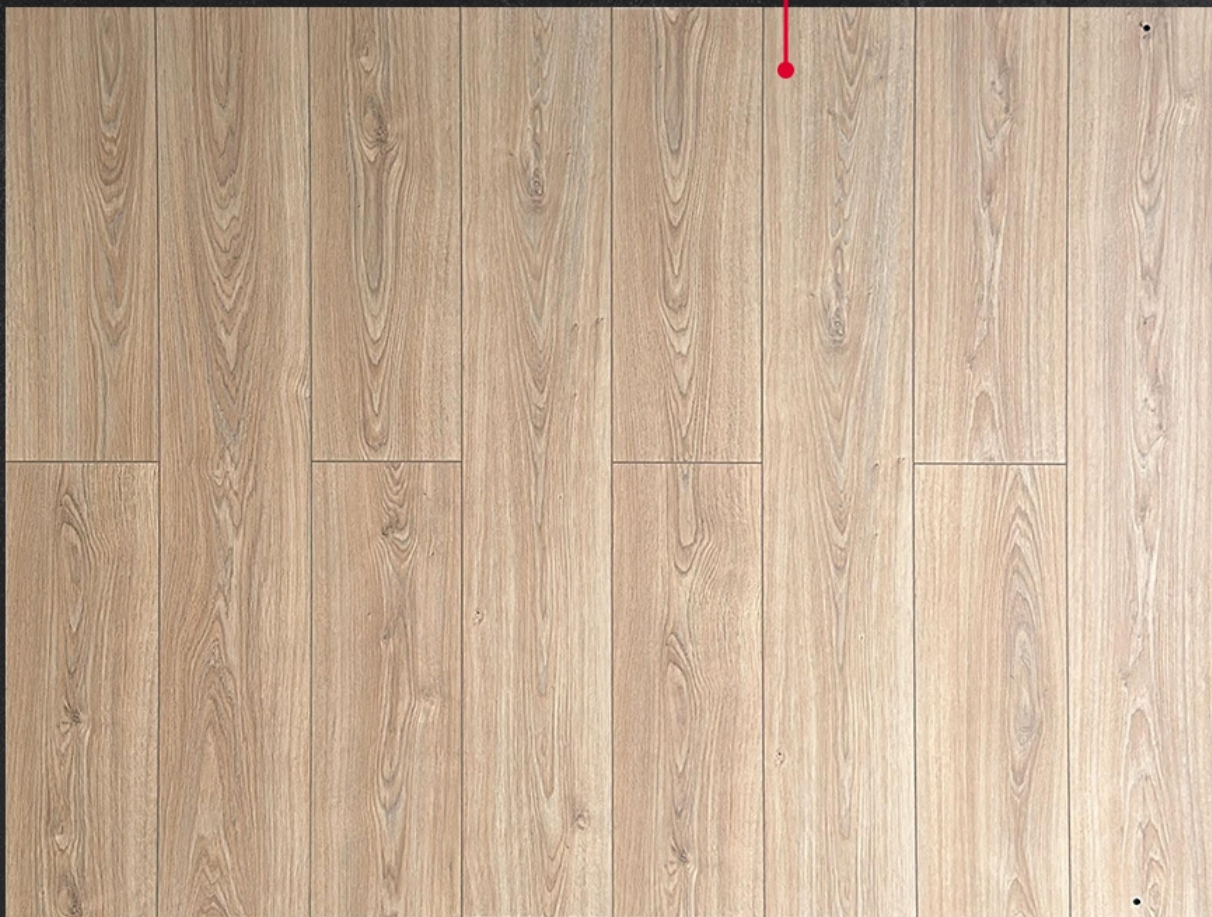

Parquet Stratifié AC3

Pekin

19,7x120,5cm Épaisseur: 8mm

- Facilité de pose
- Résistant à l'eau
- Compatible sol chauffant

ENZADÉCO