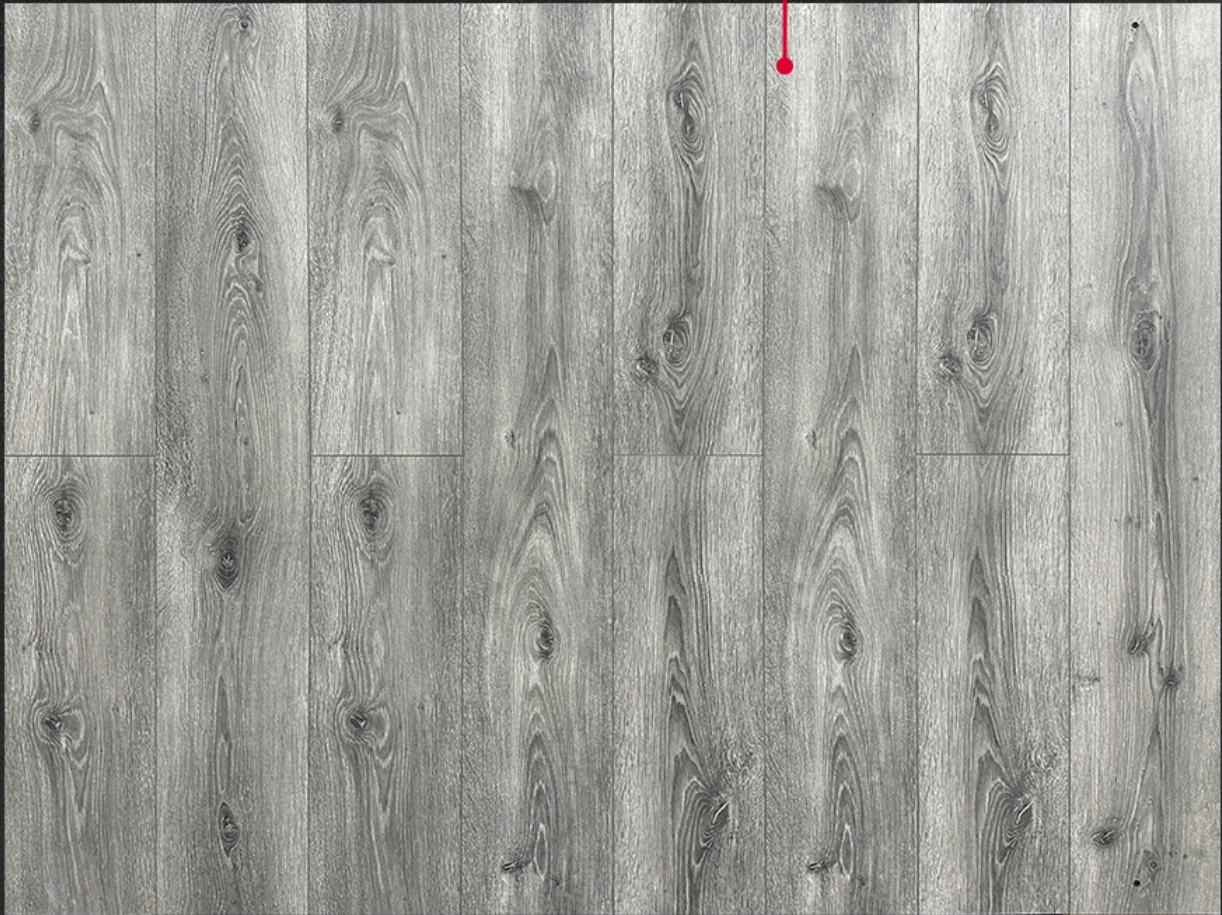

# Parquet Stratifié AC4

**Akashi**

19,7x120,5cm Épaisseur: 7mm

-  Facilité de pose
-  Résistant à l'eau
-  Compatible sol chauffant

**ENZA**DÉCO