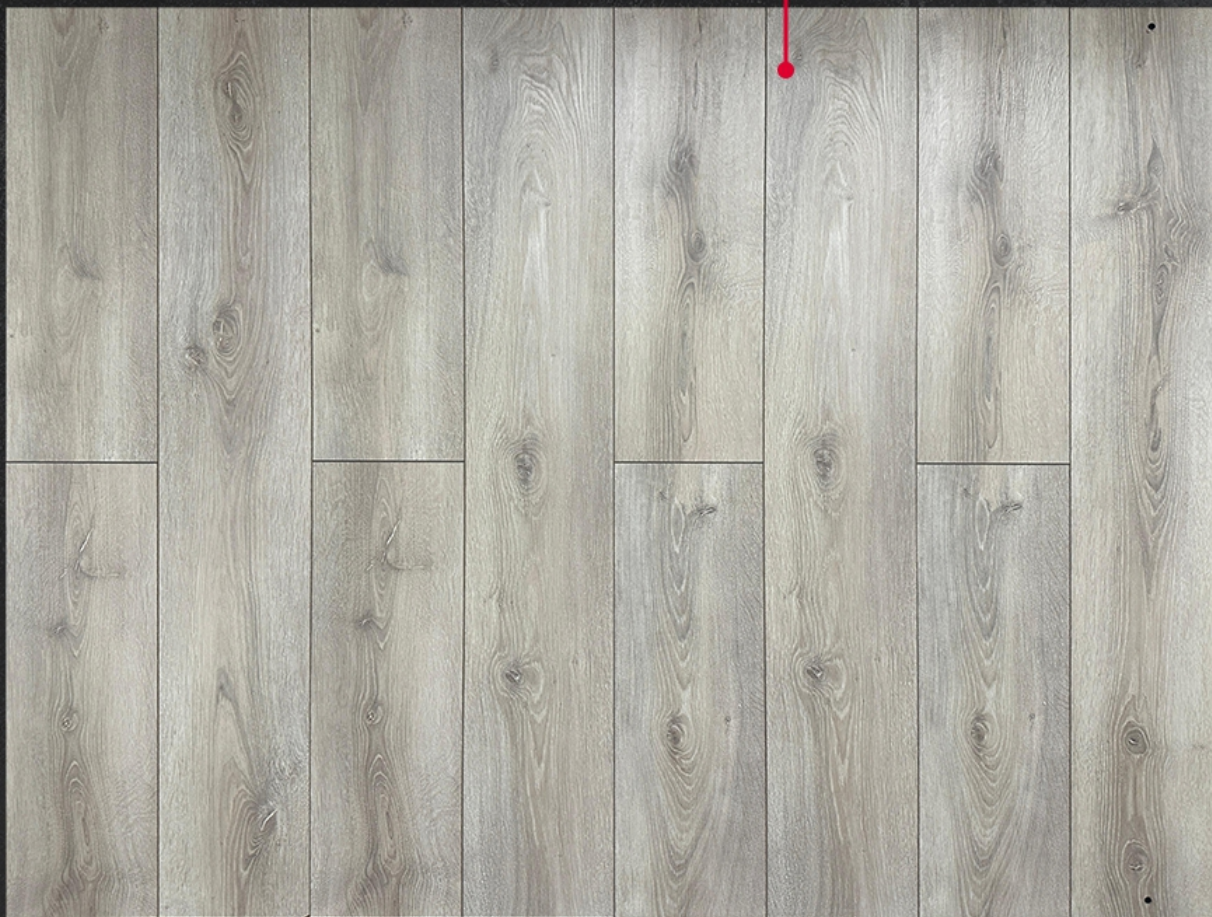

Parquet Stratifié AC4

Golden Gate

19,7x120,5cm Épaisseur: 8mm

- Facilité de pose
- Résistant à l'eau
- Compatible sol chauffant

ENZADÉCO