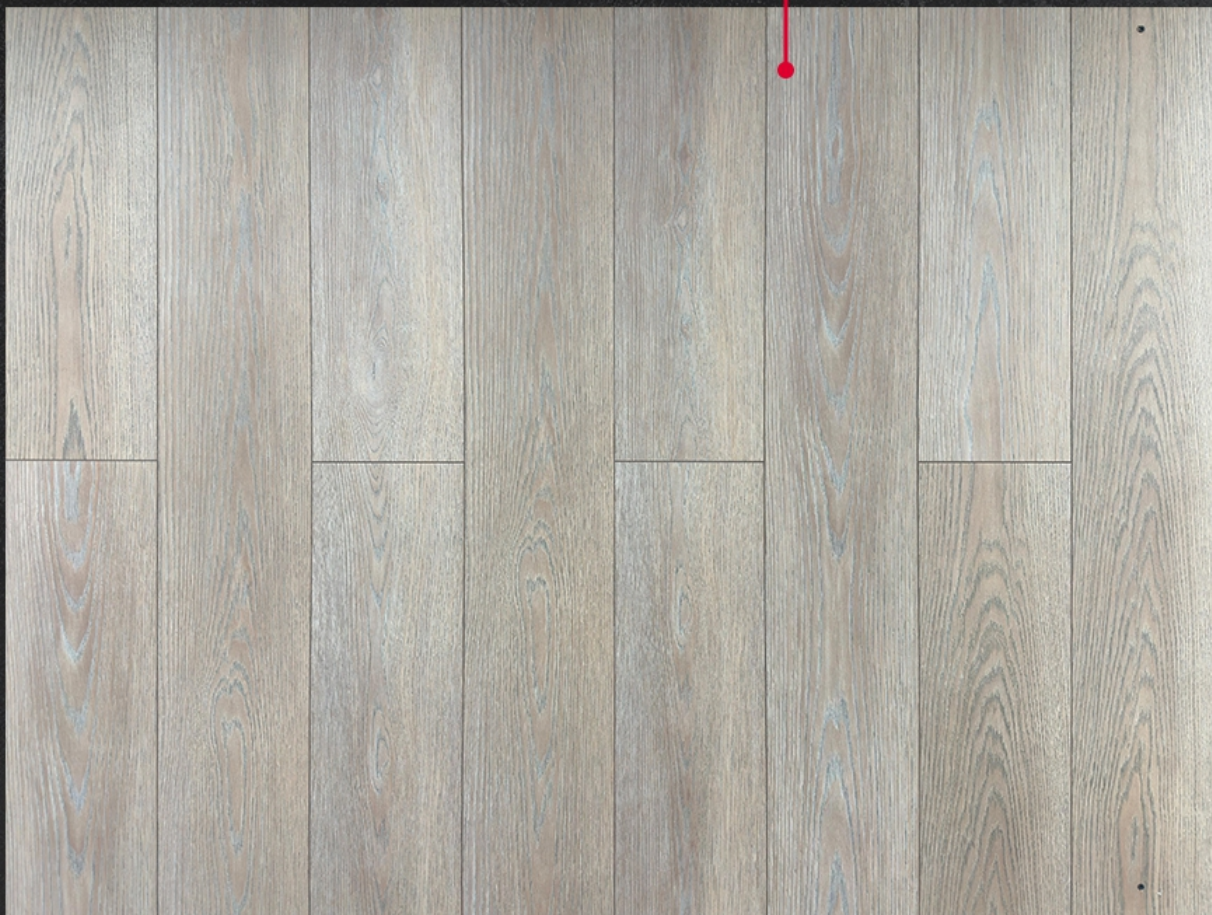

Parquet Stratifié AC3

Bronz Mese

19,7x120,5cm Épaisseur: 8mm

- Facilité de pose
- Résistant à l'eau
- Compatible sol chauffant

ENZADÉCO