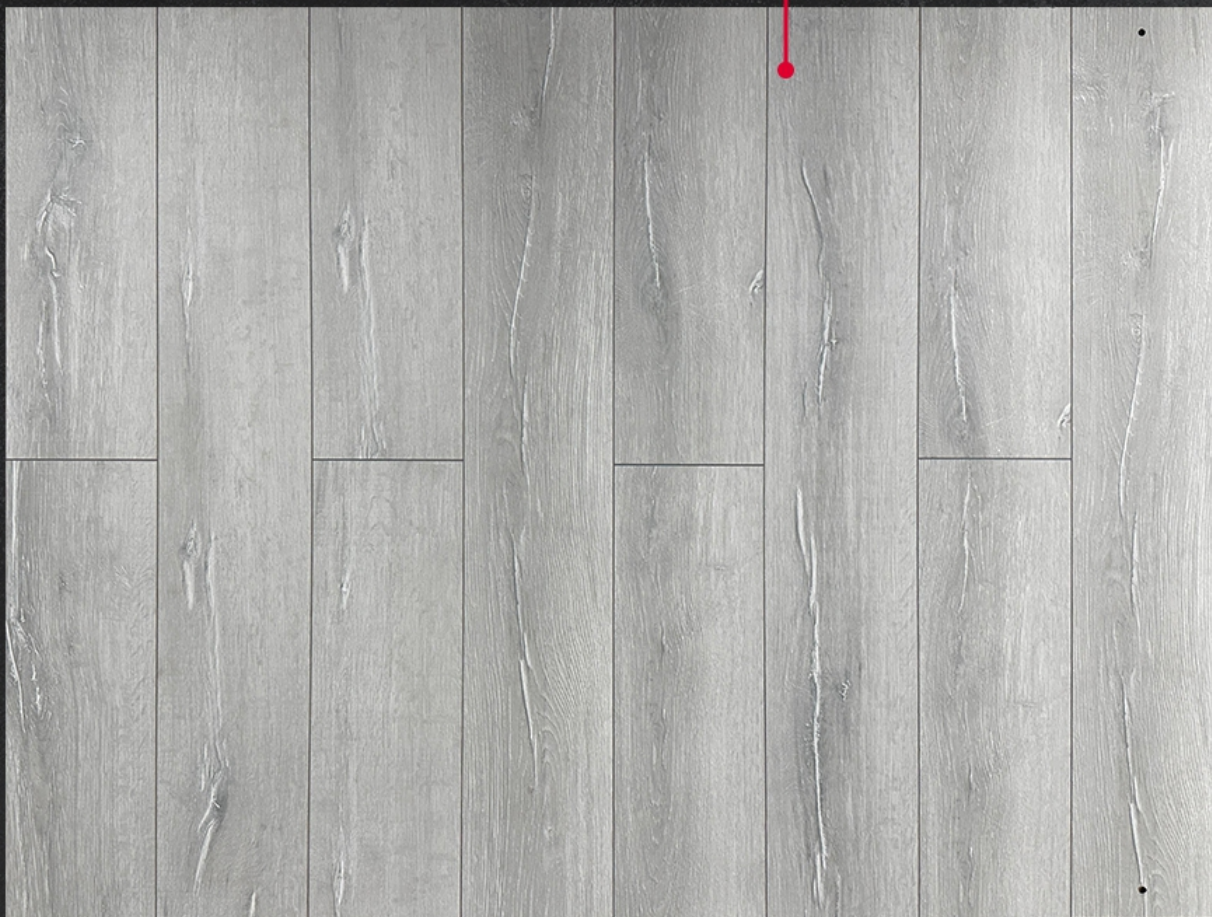

Parquet Stratifié AC3

Gri Mese

19,7x120,5cm Épaisseur: 7mm

- Facilité de pose
- Résistant à l'eau
- Compatible sol chauffant

ENZADÉCO