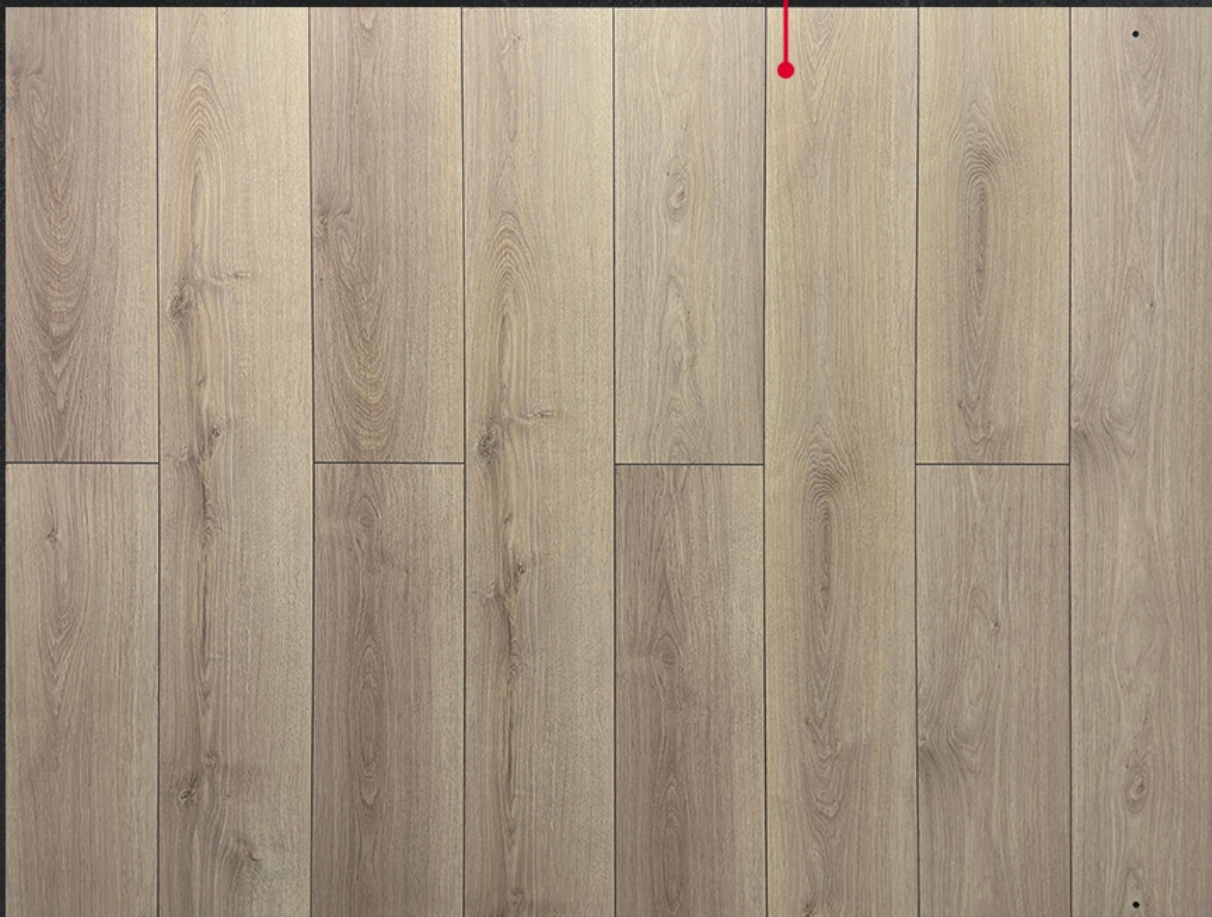

# Parquet Stratifié AC4

**Rialto**

19,7x120,5cm Épaisseur: 7mm

-  Facilité de pose
-  Résistant à l'eau
-  Compatible sol chauffant

**ENZA**DÉCO

# Parquet Stratifié AC3

**Sahra**

19,7x120,5cm Épaisseur: 7mm

-  Facilité de pose
-  Résistant à l'eau
-  Compatible sol chauffant

**ENZA**DÉCO