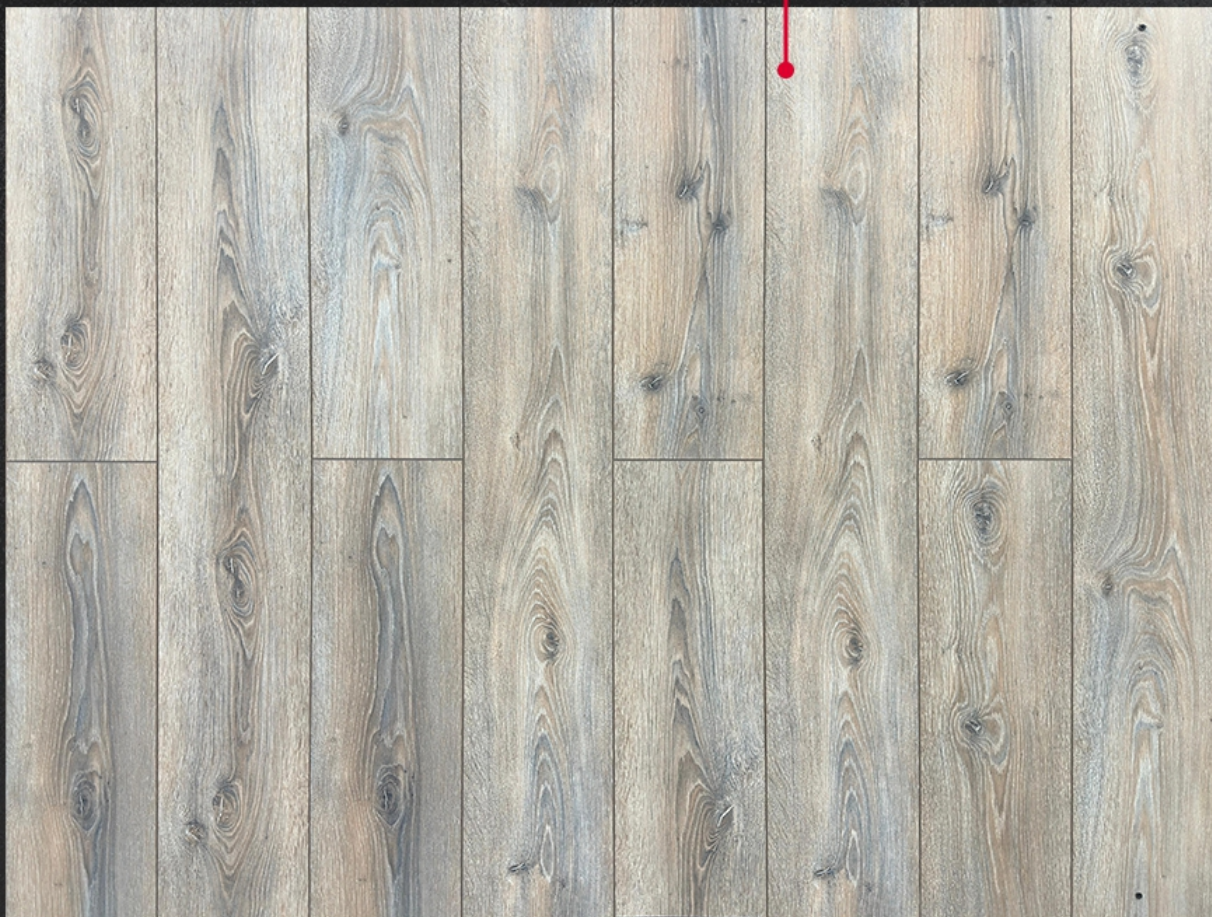

Parquet Stratifié AC4

Norlandia

19,7x120,5cm Épaisseur: 8mm

- Facilité de pose
- Résistant à l'eau
- Compatible sol chauffant

ENZADÉCO