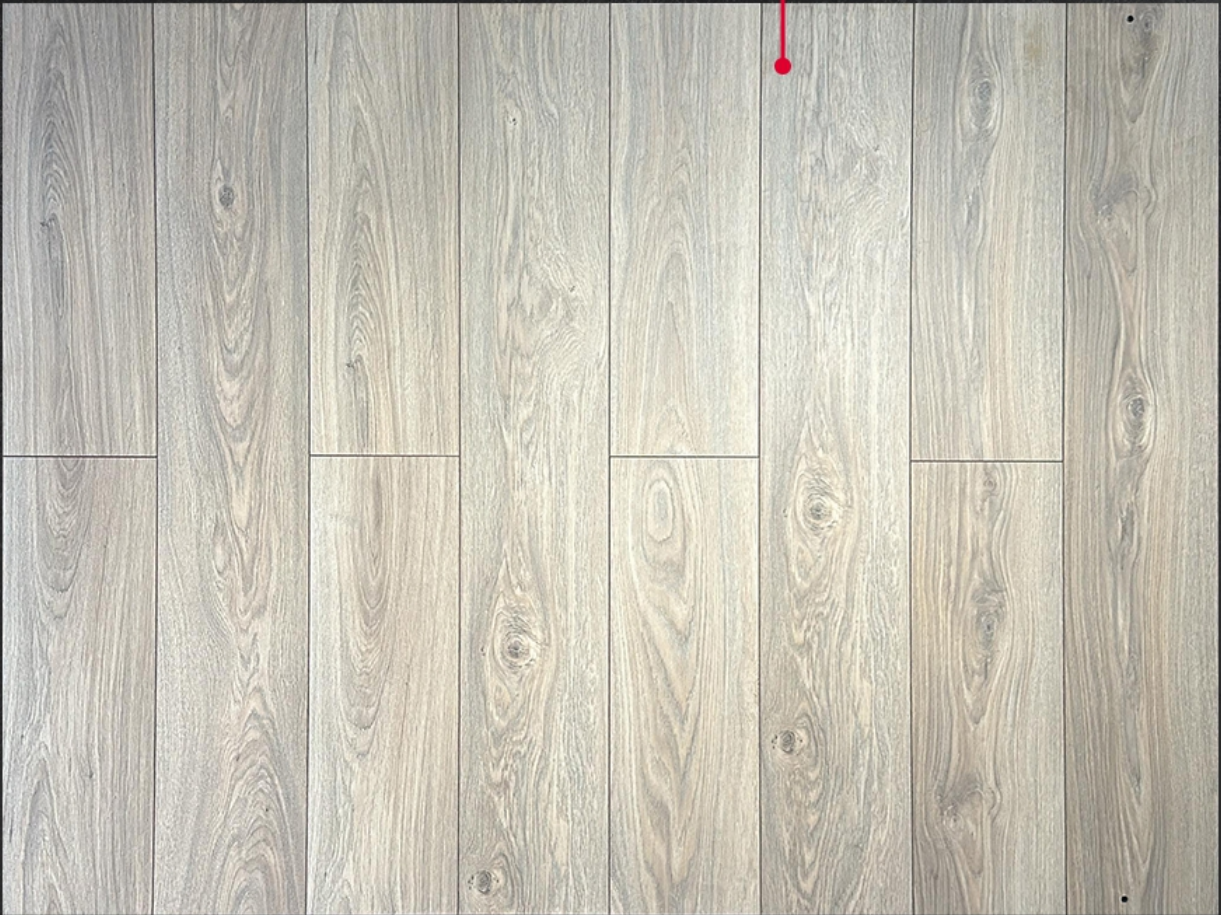

Parquet Stratifié AC4

Tokyo

19,7x120,5cm Épaisseur: 7mm

- Facilité de pose
- Résistant à l'eau
- Compatible sol chauffant

ENZADÉCO